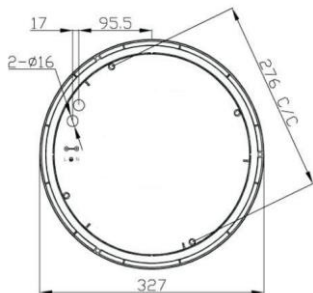

DC-Light ApS
Handverkerbyen 10
DK-2670 Greve
Danmark

Rillo LED
CE
RoHS Compliant
EN60598/CEM2001/108/CE

Anslutn: 230V-50Hz
850° C- IK10-IP65
Temp: -20° C/+50° C
Sockel: LED-Platta
Ljuskälla: LED 16W/19W
PC hus / PC diffuser

Note: Kelvin change switch is placed inside the luminaire, on the LED plate.
Disconnect the power before operation.
Settings are 3000K/3500K/4000K, factory setting is 3000K.

Ring monteras
med skruv-mejsel

Montringshål 3 st med cc 276mm enligt ovan för PC-hus
Vid utanpåliggande kabel montage använd
medföljande distans ringar.

Använd bifogade packning
och bricka för att uprätthålla
IP klass

2st ø16 införingshål
med tätningar